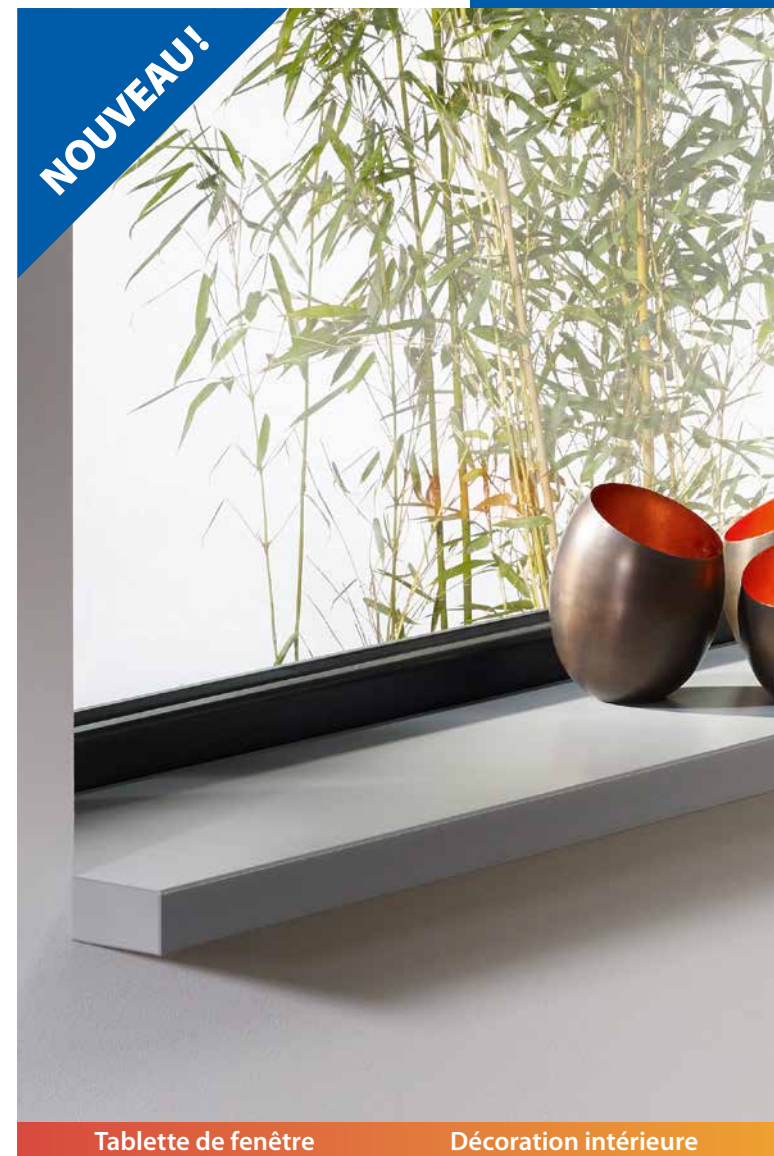

deceuninck

innovation

ecology

design

Building a sustainable home

Deceuninck sa - Benelux

Bruggesteeweg 360

B-8830 Hooglede-Gits

T +32 51 239 272

F +32 51 239 261

belux@deceuninck.com

www.deceuninck.be

T +31 76 561 78 34

F +31 76 750 23 53

deceuninck.kunststof@deceuninck.com

www.deceuninck.nl

B-01/04/2015 - 82556 - 8103 - Deceuninck a composé cette brochure avec le plus grand soin. Cependant, il est possible que les données qui y sont mentionnées ne soient plus actuelles ou se révèlent incomplètes et/ou incorrectes. Les informations communiquées ne sont assorties d'aucun droit, convention, promesse ou garantie. Les textes, photos, logos, illustrations et marques cités sont protégés par des droits de propriété intellectuelle et sont la propriété exclusive de Deceuninck. Aucune partie de cette édition ne peut être reproduite en tout ou en partie, de quelque manière que ce soit, sans l'autorisation préalable de l'ayant droit. Nos conditions de vente, disponibles sur demande, sont d'application.

Appui de fenêtre
sobre et moderne

deceuninck

NOUVEAU!