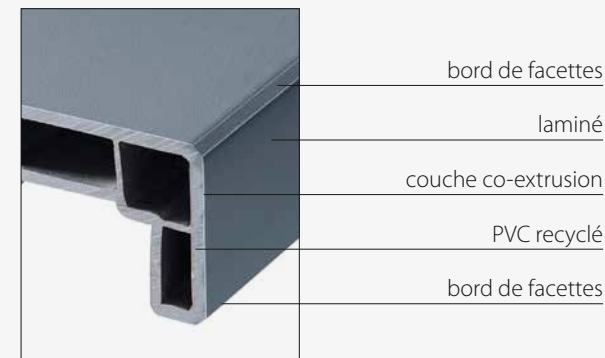

REF. 1175 : Gris signalisation (RAL ± 7042)

REF. 1003 : Blanc signalisation (RAL ± 9016)

REF. 1169 : Marbre Carrara (couleur de base RAL ± 9016)

REF. 1172 : Blanc crème (RAL ± 9001)

Les appuis de fenêtre Stonosil en PVC allient robustesse et durabilité. Leur design tout en sobriété se fond dans les intérieurs tant modernes que classiques. Cet appui de fenêtre est fabriqué en PVC recyclé et est 100 % recyclable.

LES DIMENSIONS

LARGEUR 250 mm (P 542) - LONGUEUR 6 m

Cet appui de fenêtre est aussi pourvu de bords biseautés à l'arrière. Il peut donc être utilisé sans nez, gage d'un résultat encore plus épuré.

LARGEUR 200 mm (P 541) - LONGUEUR 6 m

FINITION

Les embouts similaires (P 549)

Les embouts similaires procurent une finition élégante. Ils sont disponibles en 3 coloris correspondants.

TECHNOLOGIE

Pour plus d'informations ou obtenir des **ÉCHANTILLONS GRATUITS**, surfez sur www.deceuninck.be