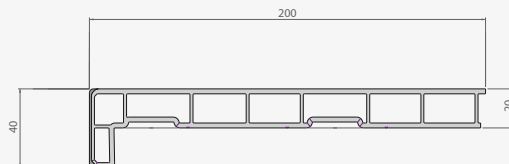

LES DIMENSIONS

LARGEUR 250 mm (P 542) - LONGUEUR 6 m

Cet appui de fenêtre est aussi pourvu de bords biseautés à l'arrière. Il peut donc être utilisé sans nez, gage d'un résultat encore plus épuré.

LARGEUR 200 mm (P 541) - LONGUEUR 6 m