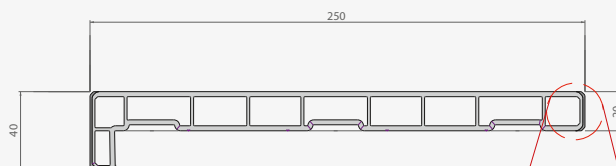

LES DIMENSIONS

LARGEUR 250 mm (P 542) - LONGUEUR 6 m

Cet appui de fenêtre est aussi pourvu de bords biseautés à l'arrière. Il peut donc être utilisé sans nez, gage d'un résultat encore plus épuré.

LARGEUR 200 mm (P 541) - LONGUEUR 6 m